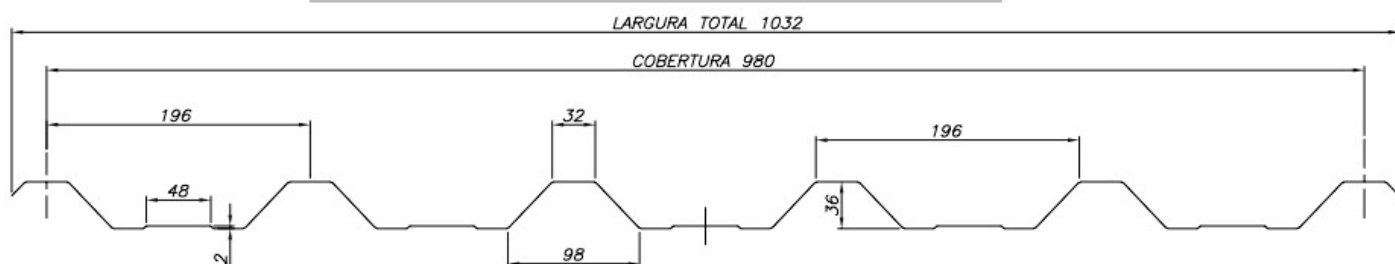

Telha trapézio 25 (TP25)
 Largura útil de comprimento : 1020MM

Telha trapézio 40 (TP40)
 Largura útil de comprimento : 980MM

Telha ondulada 17
 Largura útil de comprimento : 994MM

Telha forro e painel termoacustico
 Largura útil de comprimento : depende do modelo da telha superior