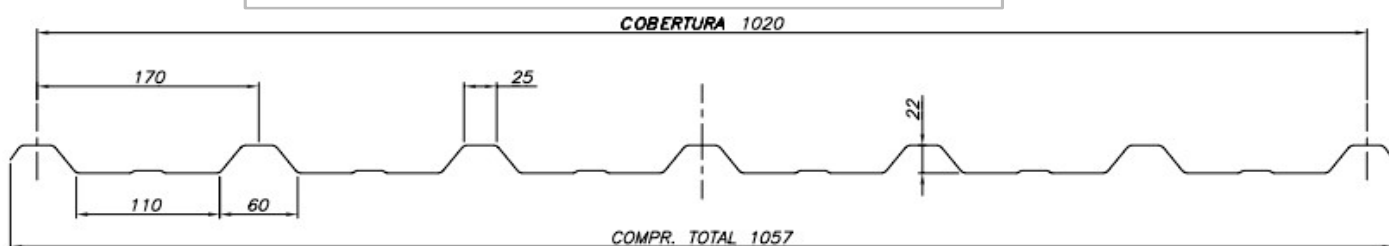

Telha trapézio 25 (TP25)
 Largura útil de comprimento : 1020MM

Telha trapézio 40 (TP40)
 Largura útil de comprimento : 980MM

Telha ondulada 17
 Largura útil de comprimento : 994MM

Telha forro e painel termoacustico
 Largura útil de comprimento : depende do modelo da telha superior